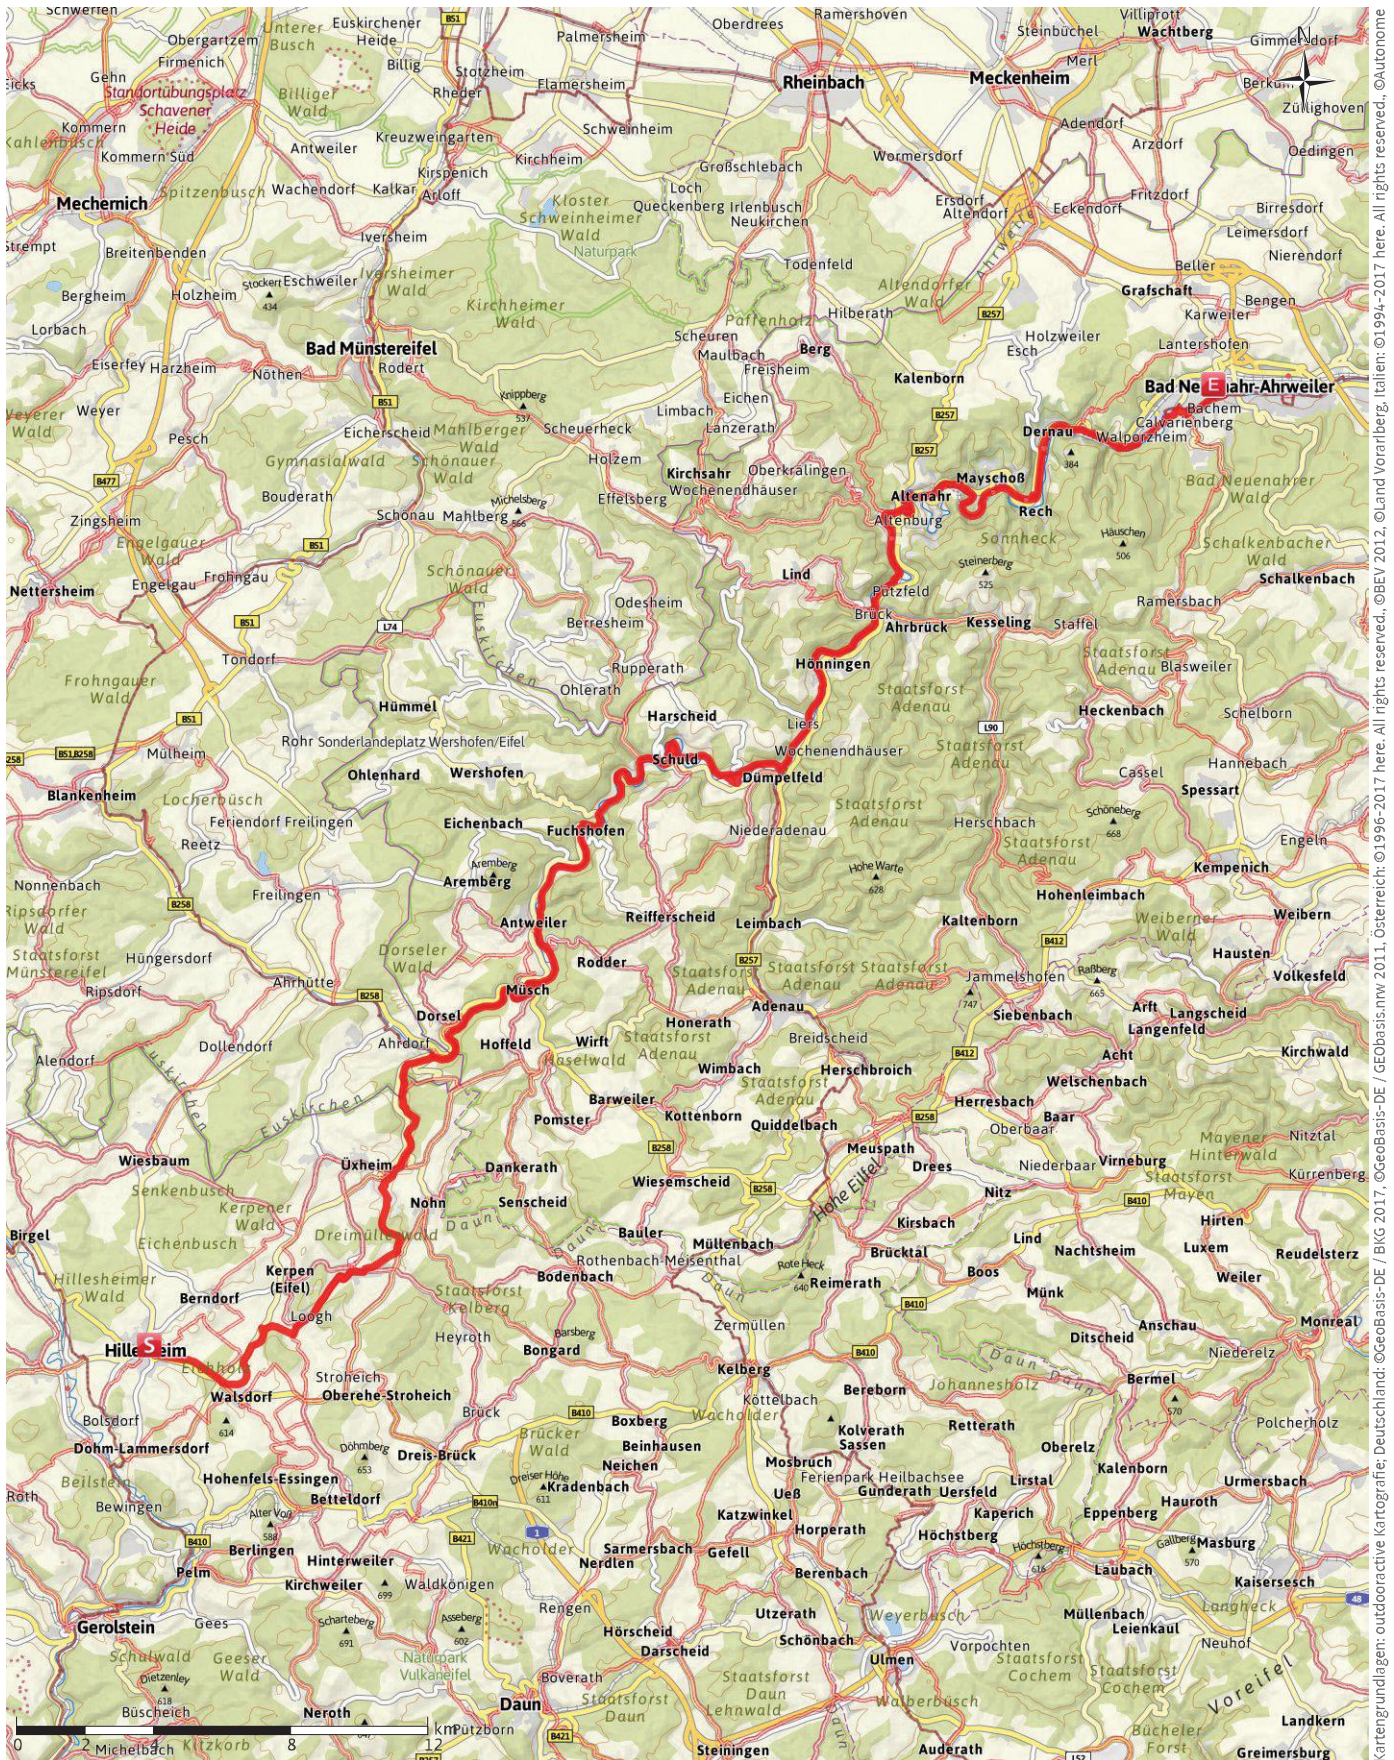

# 40\_Bad Neuenahr\_67

→ 66,3 km | ⌚ 4:45 Std. | ↘ 166 m | ↗ 507 m | Schwierigkeit -

Kartengrundlagen: outdooractive Kartografie; Deutschland: ©GeoBasis-DE / BKG 2017, ©GeoBasis-nw 2011, Österreich: ©1996-2017 here, All rights reserved., ©BEV 2012, ©Land Vorarlberg, Italien: ©1994-2017 here, All rights reserved., ©Autonome Provinz Bozen – Südtirol – Abteilung Natur, Landschaft und Raumentwicklung, Schweiz: Geodata ©swisstopo